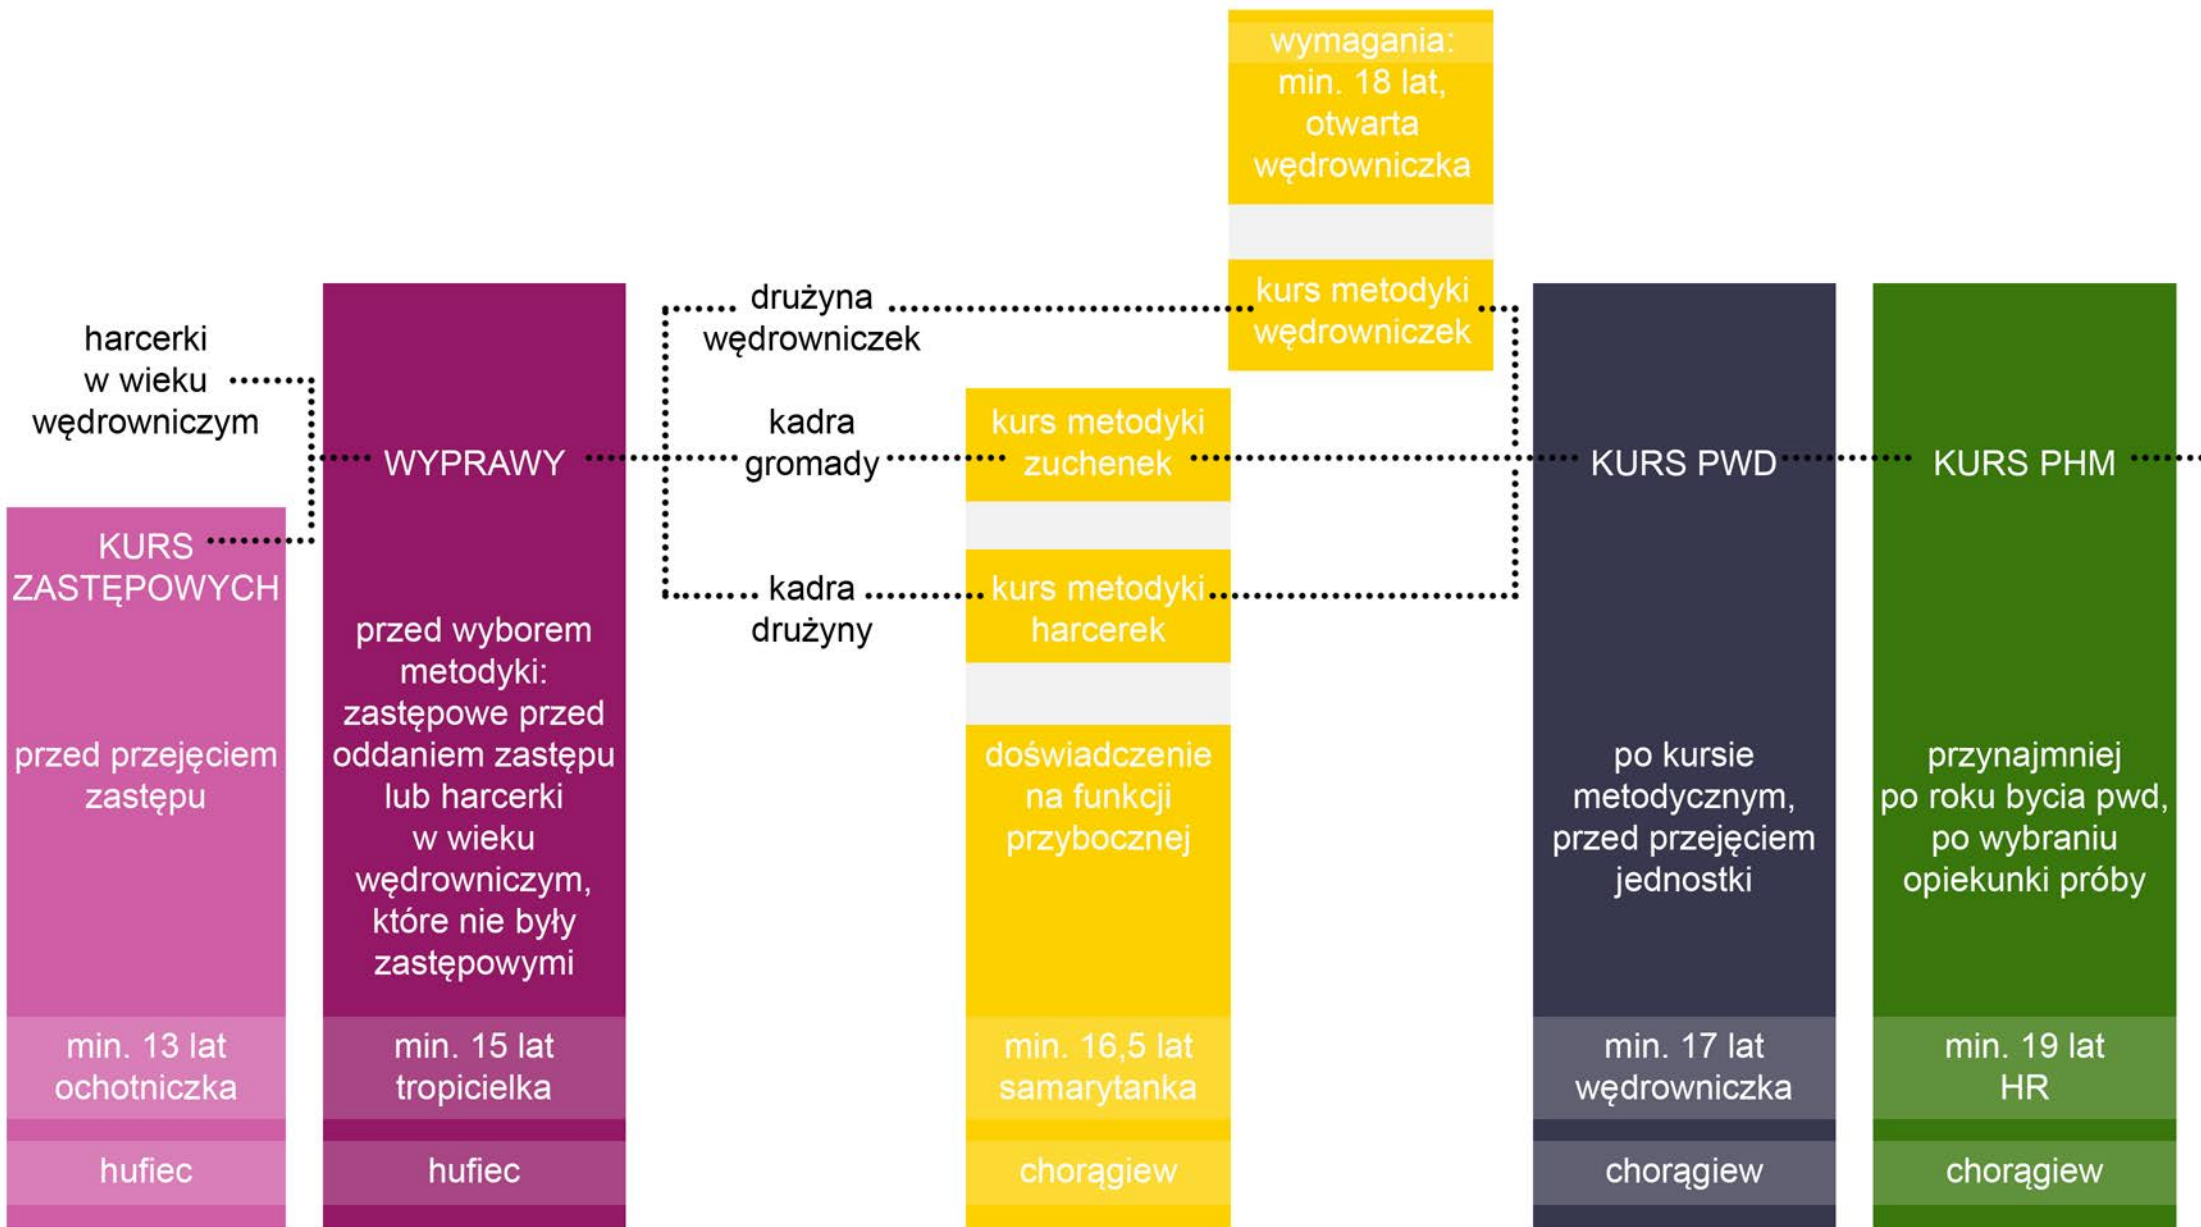

MOMENTY KURSOWE W MAZOWIECKIEJ CHORĄGWI HARCEREK

Wyjątkowe sytuacje prosimy zgłaszać do Szkoły Instruktorów.